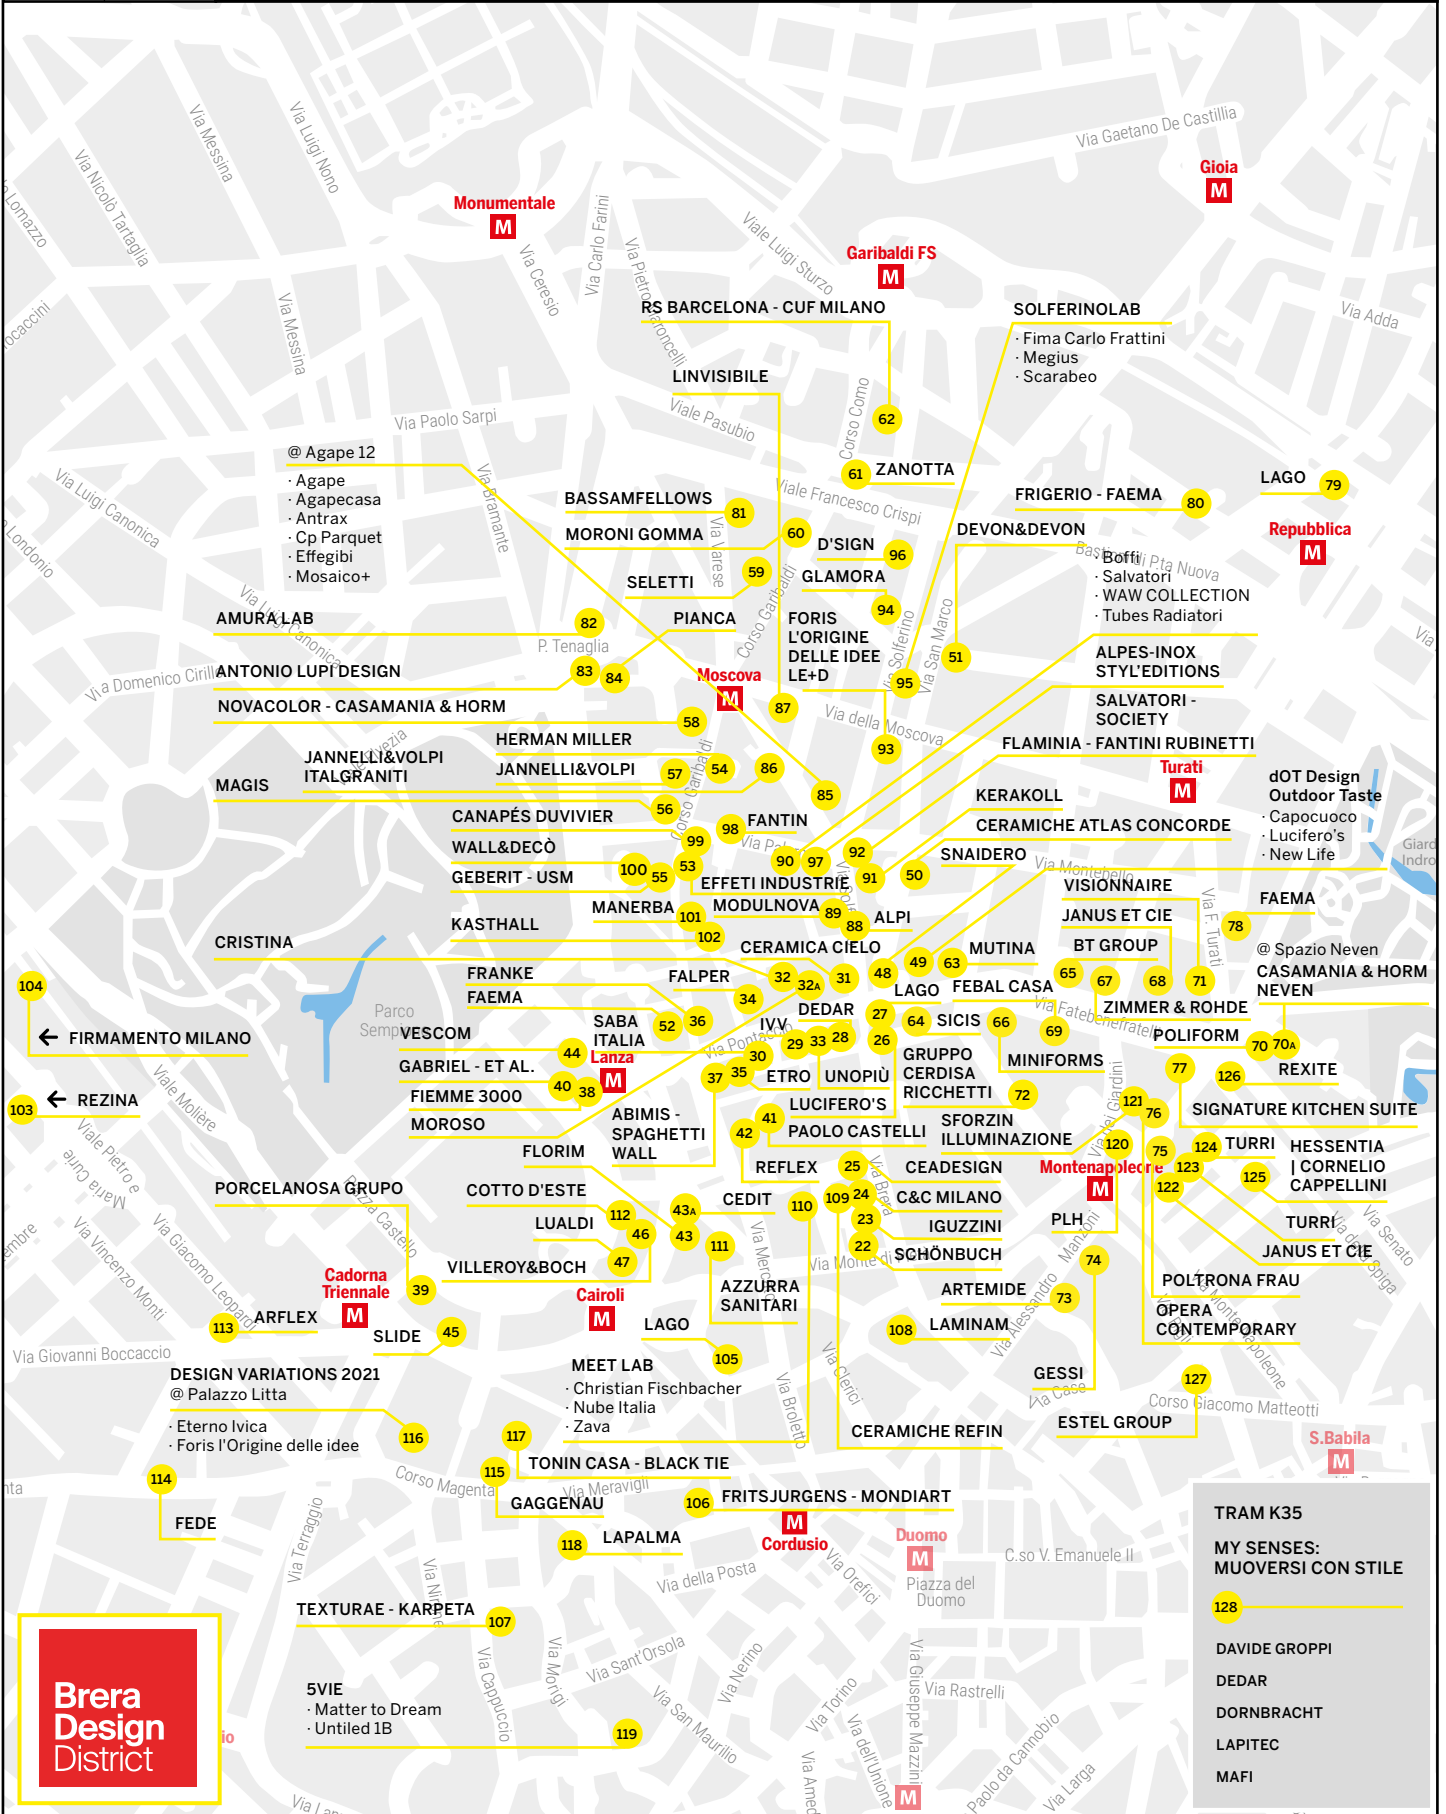

Cairoli **M**

Garibaldi FS **M**

Lanza **M**

Montenapoleone **M**

Monumentale **M**

Moscova **M**

Repubblica **M**

Turati **M**

22 → 128

- 22** **SCHÖNBUCH**
@ Galleria Anna Maria Consadori
– Via Brera, 2
- 23** **iGUZZINI**
The Light Gate
– Via Brera, 5
- 24** **C&C MILANO**
– Via Brera, 7
- 25** **CEADESIGN**
– Via Brera, 9
- 26** **LUCIFERO'S**
Iride un nuovo modo di "vedere" la luce
@ Hi Lite Next
– Via Brera, 30
- 27** **LAGO**
@ Lago Contract Lab - Mad051 Materials
– Via Brera, 30
- 28** **DEDAR MILANO**
– Via Fiori Chiari, 18
- 29** **IVV**
Glass & Wine
@ Whyci Milano
– Via Fiori Chiari, 24
- 30** **SABA ITALIA**
– Via Fiori Chiari, 24/a
- 31** **CERAMICA CIELO**
– Via Pontaccio, 6
- 32** **CRISTINA RUBINETTERIE**
– Via Pontaccio, 8/10
- 32A** **MOROSO**
– Via Pontaccio, 8/10
- 33** **UNOPIÙ**
– Via Pontaccio, 9