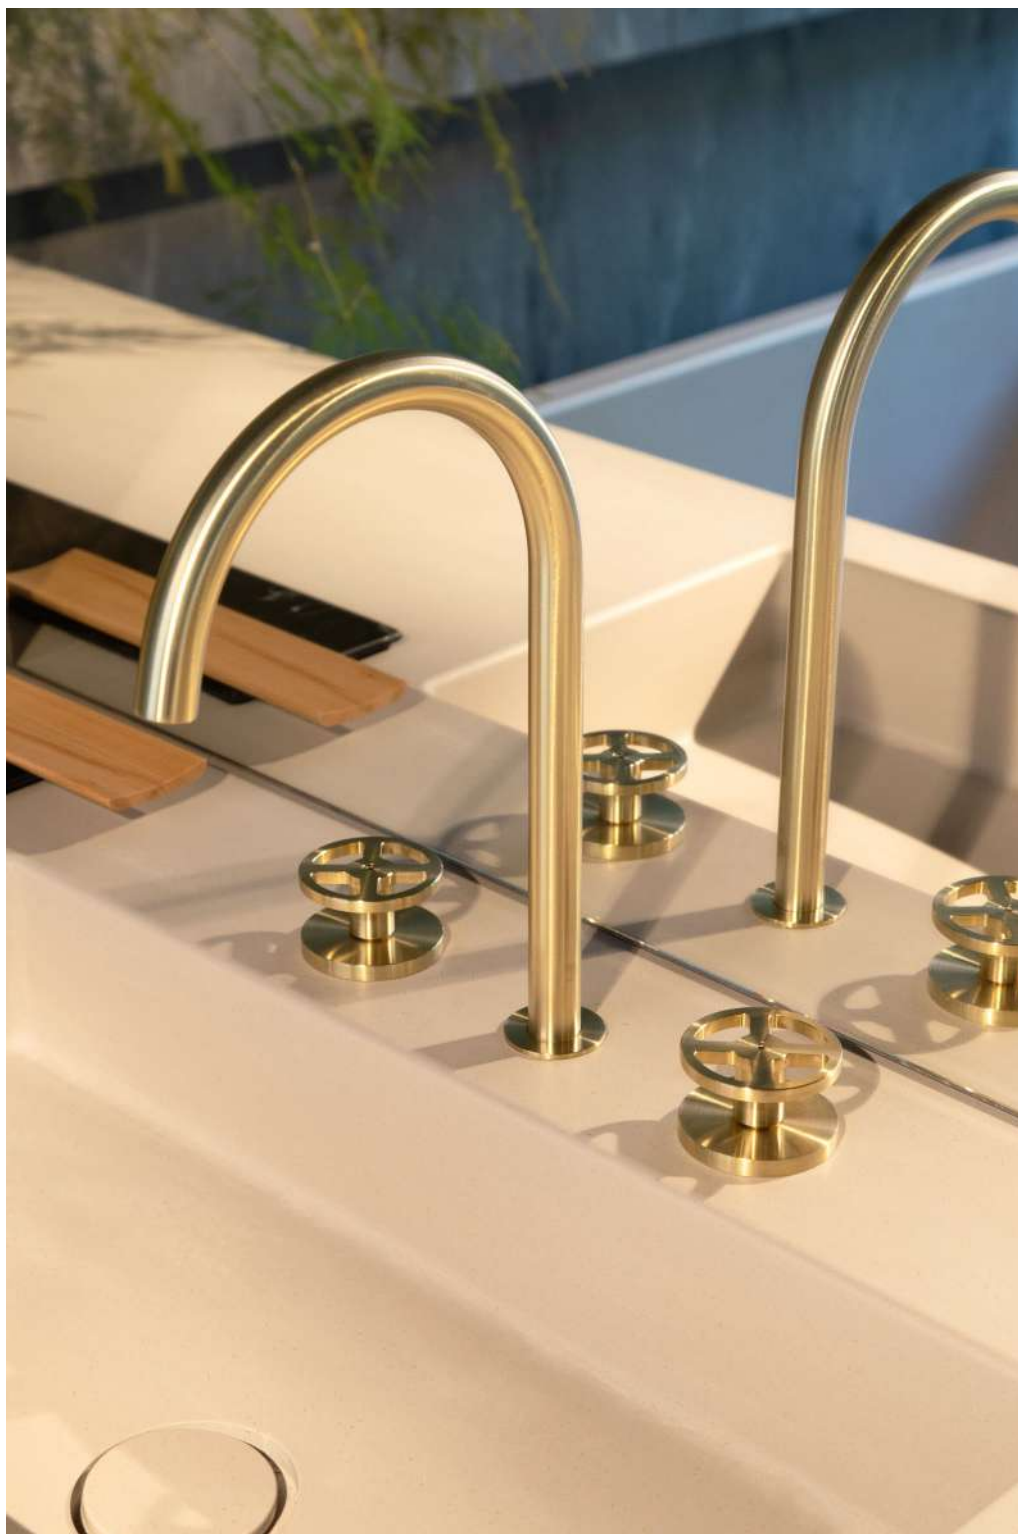

196 **CRASSEVIG**
@ R10
- Via Rutilia, 10/8

197 **LA MANUFACTURE**
@ Livia Gregoretti
- Via Carlo De Angeli, 3

198 **ZUCCHETTI | KOS**
- Via Tiraboschi, 6

199 **EGOITALIANO**
- Viale Umbria, 44

Valvola02. Stainless steel AISI316L. — Photo Luca A. Caizzi. — Flagship store. Via Molino delle Armi 14, Milano.

The instant of change. — An exhibition of Alecio Ferrari + Studio Fludd c/o our Flagship store. 5-19 September 2021.

Isola - Porta Venezia (D)

Isola **M**
 Gioia **M**
 Pasteur **M**

Zona E

Palestro **M**
 Centrale FS **M**
 Porta Venezia **M**
 Bicocca **M**
 Domodossola FN **M**
 Famagosta **M**