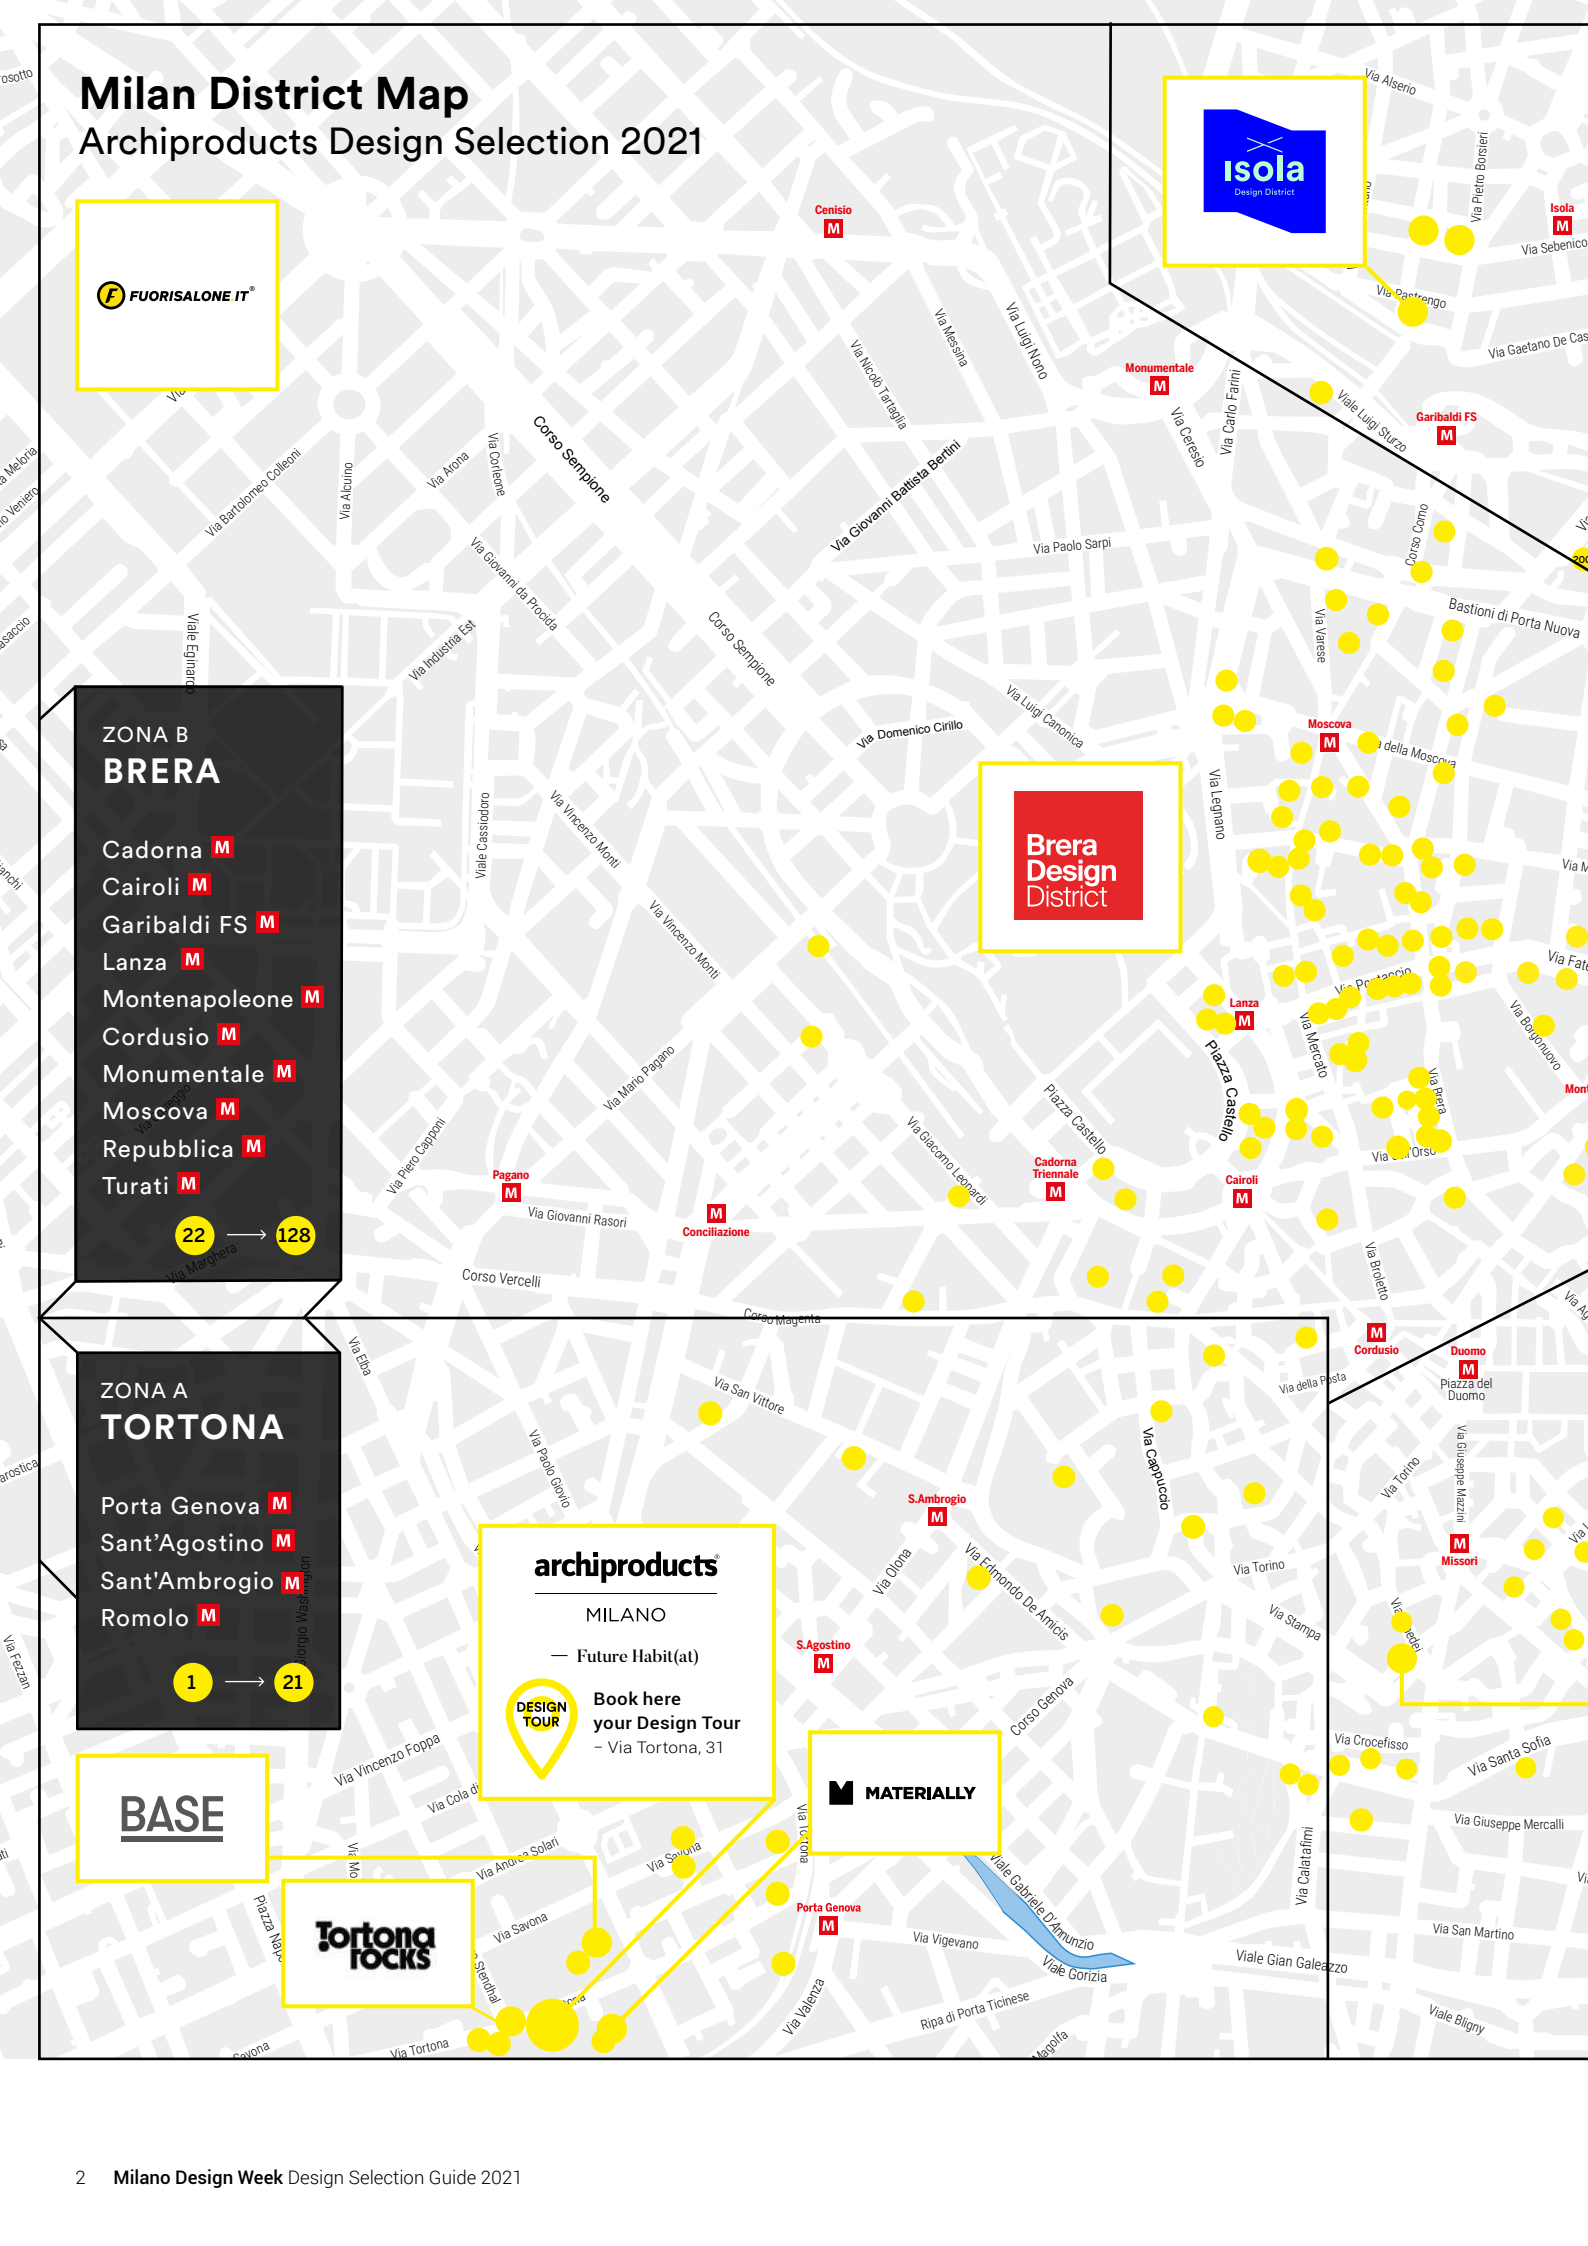

Milan District Map

Archiproducts Design Selection 2021

**ZONA B
BRERA**

- Cadorna **M**
- Cairoli **M**
- Garibaldi FS **M**
- Lanza **M**
- Montenapoleone **M**
- Cordusio **M**
- Monumentale **M**
- Moscova **M**
- Repubblica **M**
- Turati **M**

22 → 128

**ZONA A
TORTONA**

- Porta Genova **M**
- Sant'Agostino **M**
- Sant'Ambrogio **M**
- Romolo **M**

1 → 21

archiproducts

MILANO

— Future Habit(at)

DESIGN TOUR

Book here
your Design Tour
- Via Tortona, 31